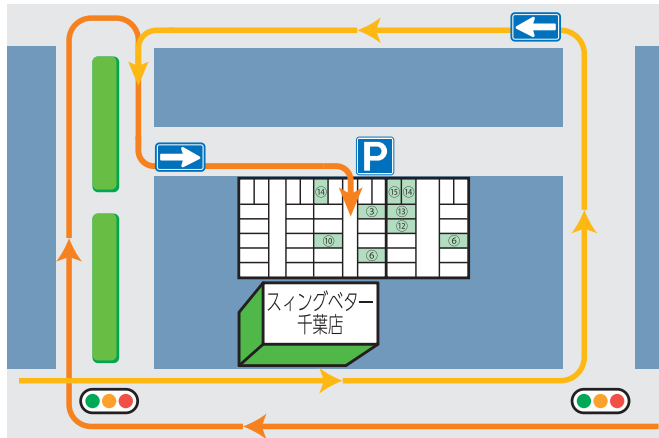

営業時間 6:00 ~ 22:00
*スタッフ駐在時間は、ホームページをご確認ください

定休日 年中無休

駐車場 9台

Access 千葉駅から都町中通りに入り、都町二丁目交差点まで3 km

Parking

契約駐車場にはお店のロゴマークがついています

D I T E C T
Digital Image Technology

いつでも気軽に! 屋内ゴルフ

スイングベター千葉店

最新のシミュレータがずらり!
プロのレッスンも受けられる!
安心の会員制練習場です

スイングベター千葉店は 会員制の室内練習場です

2~4番打席

ティーアップ機とシミュレーションゴルフを備えた一般打席です。一人用として使用できるほか、打席間対戦というモードでは隣り合った打席でスコアを競うことができますので、複数名で簡易的にコンペなどが行えます。

ご利用方法

- 1 店頭またはホームページで
会員登録のお申し込みをしてください
<https://chiba.ditectgolf.com/>